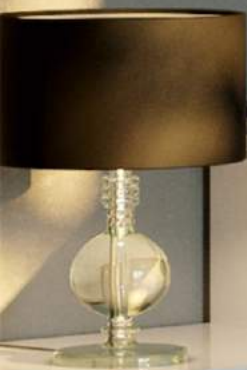

Lavagna Vertigo

Art. LAV-OR mm 320x500 da parete

Lavagna Verigo 50

Art. LAV-P
+ 3 vasetti magnetici
mm500x500

Orologio Alissa

Art. Ali-49 mm 490x490

Orologia Ballicine

Art. BOL-49 diam. mm 490