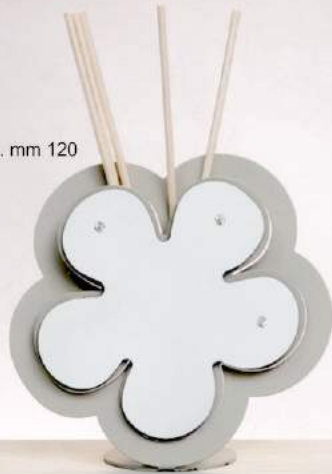

Art. RIM-11 mm 110x110

Art. RIM-07 mm 70x70

Art. RIM-09 mm 90x90

Serie Shabby

Art. SHA-01/3 Portafoto grande
Art. SHA-06 Orologio grande

HOME

Art. SHA-01/2 Portafoto medio
Art. SHA-08 Orologio medio

Art. SHA-01/1 Portafoto piccolo
Art. SHA-03 Orologio piccolo

* Serie disponibile in versione Porta foto oppure Orologio
* Serie con Magneti a scelta

Serie Chic

Art. CHI-01/2 Portafoto medio
Art. CHI-08 Orologio medio

Art. CHI-01/3 Portafoto grande
Art. CHI-06 Orologio grande

Art. CHI-01/1 Portafoto piccolo
Art. CHI-03 Orologio piccolo

* Serie disponibile in versione Porta foto oppure Orologio
* Serie con Magneti a scelta

Serie Deha

Art. DE-FI diam. mm 120

Art. DE-AL diam. mm 120